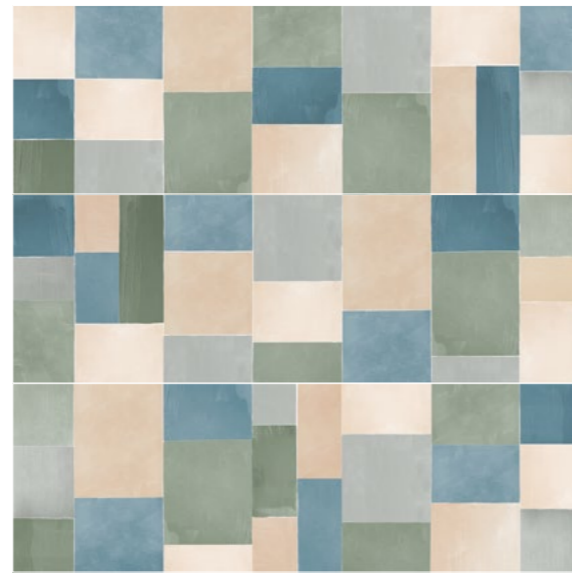

Timeless (3 soggetti misti)

33,3x100 Rettificato Matt SBLR13 ■ 49

Le superfici, dalle finiture raffinate e dalle cromie studiate, creano un equilibrio visivo capace di trasformare stanze comuni in spazi accoglienti e distintivi.

ENG
The surfaces, with refined finishes and carefully chosen colors, create a visual balance capable of transforming ordinary rooms into welcoming and distinctive spaces.

FR
Les surfaces, aux finitions raffinées et aux couleurs soigneusement choisies, créent un équilibre visuel capable de transformer des pièces ordinaires en espaces chaleureux et distinctifs.

DEU
Die Oberflächen, mit raffinierten Oberflächen und sorgfältig ausgewählten Farben, schaffen ein visuelles Gleichgewicht, das gewöhnliche Räume in einladende und unverwechselbare Räume verwandeln kann.

Decori *Decors - Décors - Dekore*